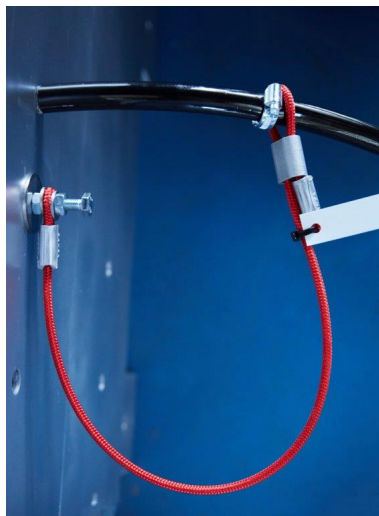

WHIPBLOCK - New Whipcheck

Installazione

SINGLE

Valutazione: Nessuna valutazione

Prezzo:

Modificatore prezzo variante:

Prezzo scontato:

Prezzo di vendita scontato:

Prezzo di vendita:

Prezzo IVA esclusa:

Sconto:

[Fai una domanda su questo prodotto](#)

Descrizione

Cavo di sicurezza con brevetti internazionali per macchinari in pressione.

WHIPBLOCK modello **SINGLE** ha un'estremità direttamente fissata sul macchinario, mentre l'altra

è universale e si può installare su qualsiasi tipologia di tubazione.

Disponibile in diversi formati.

Description

Safety Cable with International Patents for high pressure machinery. **WHIPBLOCK** model **SINGLE** has one end directly fixed on the machinery, while the other it's universal and can be installed on every type of hose. Available in different formats.