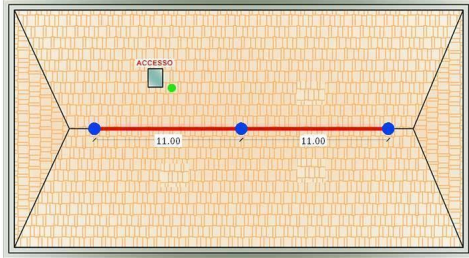

KIT LINEA VITA MOD. G_22 Lunghezza 22 mt

KIT G_22 - Lunghezza 22 m

Kit linea vita per coperture con struttura lignea, in laterocemento o cemento armato. Facili da montare ed installare. Tutti i prodotti Gamba Safety srl sono certificati secondo la normativa UNI EN 795:2012. Raccomandiamo di scegliere il sistema di ancoraggio adatto alla vostra copertura: - Modello Round adatto per coperture lignee - Modello Square adatto per coperture in cemento armato - Modello Crown adatto sia per coperture lignee che per c.a.