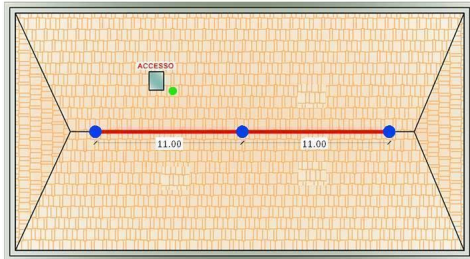

KIT LINEA VITA MOD. G_22 Lunghezza 22 mt

KIT G_22 - Lunghezza 22 m

Kit linea vita per coperture con struttura lignea, in laterocemento o cemento armato. Facili da montare ed installare. Tutti i prodotti Gamba Safety srl sono certificati secondo la normativa UNI EN 795:2012. Raccomandiamo di scegliere il sistema di ancoraggio adatto alla vostra copertura: - Modello Round adatto per coperture lignee - Modello Square adatto per coperture in cemento armato - Modello Crown adatto sia per coperture lignee che per c.a.