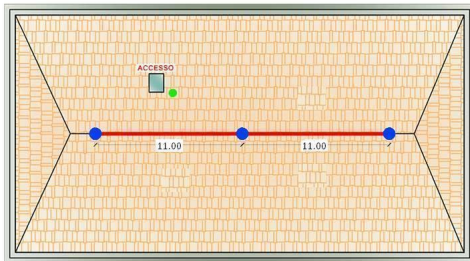

KIT LINEA VITA MOD. G_22 Lunghezza 22 mt

KIT G_22 - Lunghezza 22 m

Kit linea vita per coperture con struttura lignea, in laterocemento o cemento armato. Facili da montare ed installare. Tutti i prodotti Gamba Safety srl sono certificati secondo la normativa UNI EN 795:2012. Raccomandiamo di scegliere il sistema di ancoraggio adatto alla vostra copertura: - Modello Round adatto per coperture lignee - Modello Square adatto per coperture in cemento armato - Modello Crown adatto sia per coperture lignee che per c.a.