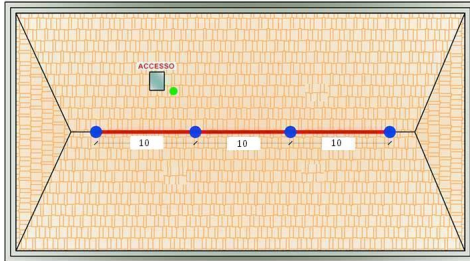

KIT LINEA VITA MOD. G_30 Lunghezza 30 mt

KIT G_30 - Lunghezza 30 m

Kit linea vita per coperture con struttura lignea, in laterocemento o cemento armato. Facili da montare ed installare. Tutti i prodotti Gamba Safety srl sono certificati secondo la normativa UNI EN 795:2012. Raccomandiamo di scegliere il sistema di ancoraggio adatto alla vostra copertura: - Modello Round adatto per coperture lignee - Modello Square adatto per coperture in cemento armato - Modello Crown adatto sia per coperture lignee che per c.a.

[Fai una domanda su questo prodotto](#)

Descrizione

Il Kit linea vita mod. G_30 comprende:

- N° 4 Ancoraggi **in Alluminio Aeronautico Ergal 7075 e Acciaio Inox a scelta tra mod. Round, mod. Square e mod. Crown**
- N° 1 Ancoraggio sottotegola/antipendolo Mod. Double One Gamba Safety
- N° 31 mt. Fune brevettata a doppio rivestimento **in ACCIAIO + KEVLAR + POLIESTERE** Mod. Gairon Gamba Safety
- N° 1 Tenditore **in ACCIAIO INOX 316 A4**
- N° 1 sistema di bloccaggio mod. Block Stop - Talurit Brevettato
- N° 4 Staffe Dissipatrici fornite per altezze di ancoraggi superiori a 500 mm
- N° 4 Guaine Siliconiche Antinfiltrazioni
- N° 1 Targhetta di segnalazione presenza Linea Vita (obbligatoria per normativa)