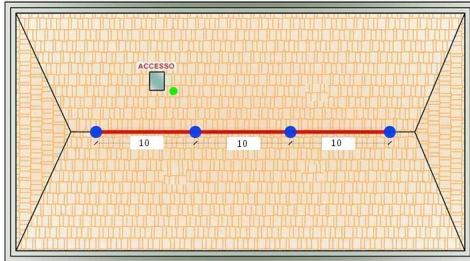

## KIT LINEA VITA MOD. G\_30 Lunghezza 30 mt

### KIT G\_30 - Lunghezza 30 m

Kit linea vita per coperture con struttura lignea, in laterocemento o cemento armato. Facili da montare ed installare. Tutti i prodotti Gamba Safety srl sono certificati secondo la normativa UNI EN 795:2012. Raccomandiamo di scegliere il sistema di ancoraggio adatto alla vostra copertura: - Modello Round adatto per coperture lignee - Modello Square adatto per coperture in cemento armato - Modello Crown adatto sia per coperture lignee che per c.a.