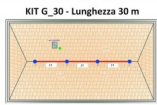

## KIT LINEA VITA MOD. G\_30 Lunghezza 30 mt

### KIT G\_30 - Lunghezza 30 m

Kit linea vita per coperture con struttura lignea, in laterocemento o cemento armato. Facili da montare ed installare. Tutti i prodotti Gamba Safety srl sono certificati secondo la normativa UNI EN 795:2012. Raccomandiamo di scegliere il sistema di ancoraggio adatto alla vostra copertura: - Modello Round adatto per coperture lignee - Modello Square adatto per coperture in cemento armato - Modello Crown adatto sia per coperture lignee che per c.a.