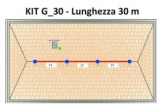

KIT LINEA VITA MOD. G_30 Lunghezza 30 mt

KIT G_30 - Lunghezza 30 m

Kit linea vita per coperture con struttura lignea, in laterocemento o cemento armato. Facili da montare ed installare. Tutti i prodotti Gamba Safety srl sono certificati secondo la normativa UNI EN 795:2012. Raccomandiamo di scegliere il sistema di ancoraggio adatto alla vostra copertura: - Modello Round adatto per coperture lignee - Modello Square adatto per coperture in cemento armato - Modello Crown adatto sia per coperture lignee che per c.a.

[Fai una domanda su questo prodotto](#)

Descrizione

Il Kit linea vita mod. G_30 comprende:

- N° 4 Ancoraggi **in Alluminio Aeronautico Ergal 7075 e Acciaio Inox a scelta tra mod. Round, mod. Square e mod. Crown**
- N° 1 Ancoraggio sottotegola/antipendolo Mod. Double One Gamba Safety
- N° 31 mt. Fune brevettata a doppio rivestimento **in ACCIAIO + KEVLAR + POLIESTERE** Mod. Gairon Gamba Safety
- N° 1 Tenditore **in ACCIAIO INOX 316 A4**
- N° 1 sistema di bloccaggio mod. Block Stop - Talurit Brevettato
- N° 4 Staffe Dissipatrici fornite per altezze di ancoraggi superiori a 500 mm
- N° 4 Guaine Siliconiche Antinfiltrazioni
- N° 1 Targhetta di segnalazione presenza Linea Vita (obbligatoria per normativa)